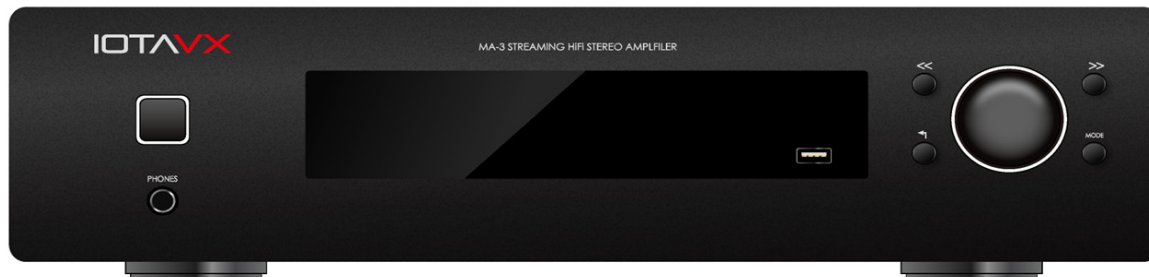

## СТЕРЕО УСИЛИТЕЛЬ СО СТРИМИНГОВЫМ ФУНКЦИОНАЛОМ

### СПЕЦИФИКАЦИИ И ОБЩИЕ ХАРАКТЕРИСТИКИ

- Тип: Усилитель/Сетевой проигрыватель
- Функции: Поточное воспроизведение / USB / Bluetooth / Регулировка громкости
- Подключение к локальной сети (LAN) и беспроводное (Wireless) подключение
- LinkPlay модуль: A98M-22
- Поддержка WiFi 2.4G и 5G; Bluetooth 5.0 ( aptX, aptX HD и AAC, антенна в комплекте)
- Поддержка функции LinkPlay мультирум
- Поддержка Airplay; DLNA, интернет-радио (vTuner), Spotify, TIDAL, Napster, Qobuz, Deezer
- Приложение LinkPlay; Поддержка IOS / Android
- Входы: 2 x RCA - аналоговые стерео входы линейного уровня (CD, Aux); 1 x RCA - стерео входы фонокорректора (переключаемые MM/MC); 1 x цифровой коаксиальный (S/PDIF), 24/192; 1 x цифровой оптический (Toslink), 24/192; 1 x USB (тип A) на лицевой панели (для чтения дисков/флеш-накопителей); 1 x разъем LAN
- Выходы: 1 x 6,3 мм стерео выход для наушников; 1 x RCA - аналоговые стерео выходы линейного уровня; 1 x RCA - аналоговые стереовыходы предусилителя; 1 x RCA выход на сабвуфер; 1 x триггерный выход (12 В)
- Выходная мощность: 2 x 50 Вт (8 Ом)
- Частотный диапазон: 20 Гц - 20 кГц;
- КНИ < 0,02%
- Требования к питанию: 230 В
- Элементы управления и индикаторы: Кнопка Standby; Дисплей; Регуляторы на лицевой панели; ИК-пульт дистанционного управления (требуется батарейки типа AAA); Светодиоды
- Размеры (Ш x В x Г): 430 x 115 x 300 мм
- Гарантия: 1 год