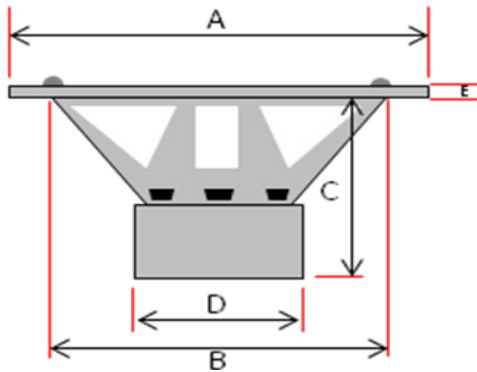

### Ausstattungsmerkmale / Features

- Hochbelastbarer 16.5 cm SPL Subwoofer
  - Klippel® optimiert
  - Verstärkte Papier-Membrane
  - 50 mm Kupfer-Schwingspule
  - Langhub-Sicke
- 
- *High power 6.5" SPL subwoofer*
  - *Klippel® optimized*
  - *Reinforced paper cone*
  - *2" copper voice coil*
  - *High-roll surround*

A	169 mm / 6.65"
B	147 mm / 5.79"
C	99 mm / 3.90"
D	143 mm / 5.63"
E	5 mm / 0.2"