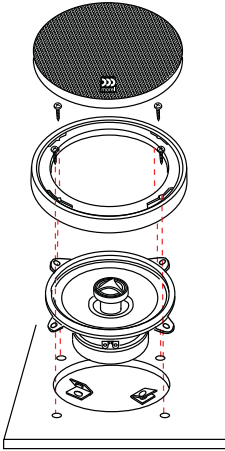

Комплект поставки

Решетка	2 шт.
Динамик	2 шт.
Рамка решетки	2 шт.
Руководство пользователя	1 шт.
Индивидуальная потребительская тара	1 комплект

Технические характеристики

Модель	MAXIMO 4	MAXIMO 5	MAXIMO 6	MAXIMO 6x9
Чувствительность, дБ	87,5	89,5	91	92
Сопротивление, Ом	4	4	4	4
Мощность (RMS), Вт	45	70	80	100
Пиковая мощность, Вт	100	140	160	200
Частотный диапазон, Гц	75-20000	55-20000	55-20000	45-20000
Диаметр звуковой катушки, мм	НЧ	25	25	25
	ВЧ	19	19	19
Провод звуковой катушки	Медный	Медный	Медный	Медный
Магнитная система	НЧ	Высококачественная ферритовая	Высококачественная ферритовая	Высококачественная ферритовая
	ВЧ	Неодимовая	Неодимовая	Неодимовая
Монтажная глубина, мм	52	56	63	81

Схема подключения кроссовера

Усилитель /
головное устройство

Вход

4

5¼

6½

6X9

Хранение, транспортирование, ресурс, утилизация