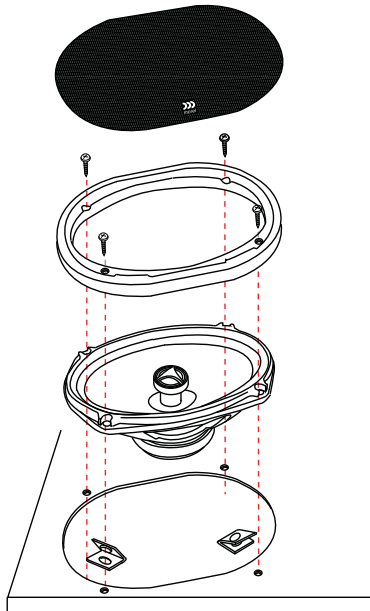

Схема подключения кроссовера

Усилитель /
головное устройство

Вход

4

5¼

6½

6X9

Хранение, транспортирование, ресурс, утилизация