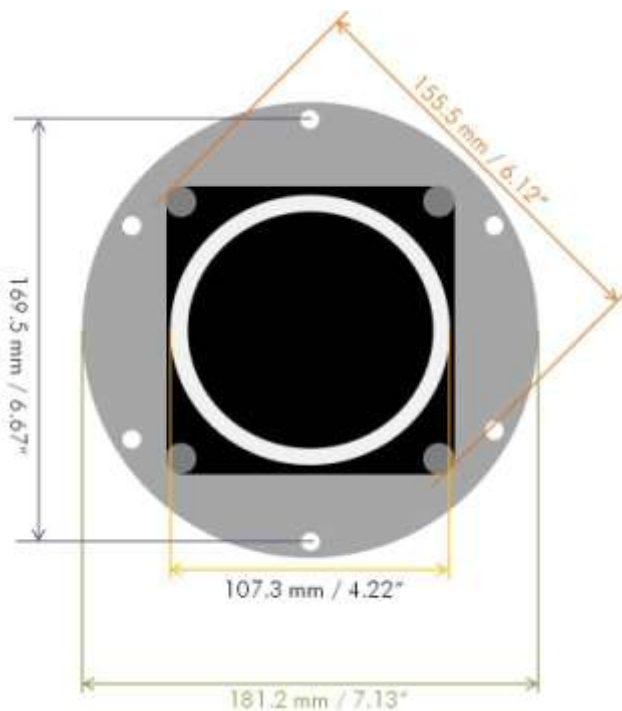

Technische Daten / Specifications

Model	GZMW REFERENCE 180
Impedanz / Impedance	4 Ohm
Frequenzgang / Frequency response	40Hz – 3.5kHz
Power Watt RMS	100
Power Watt Maximum	150
RE	3.9 Ohm
SPL	88 dB
FS	56.8 Hz
QMS	2.89
QES	0.72
QTS	0.58
VAS	16 L / 0.56 cu.ft
MMS	12.9 Gr
BL	5.0 N/A
RMS	1.6 kg/s
CMS	0.61 mm/N
LE	0.34 mH
Einbautiefe / Mounting depth	68 mm / 2.68"

Frequenzgang auf Achse / Frequency response on axis