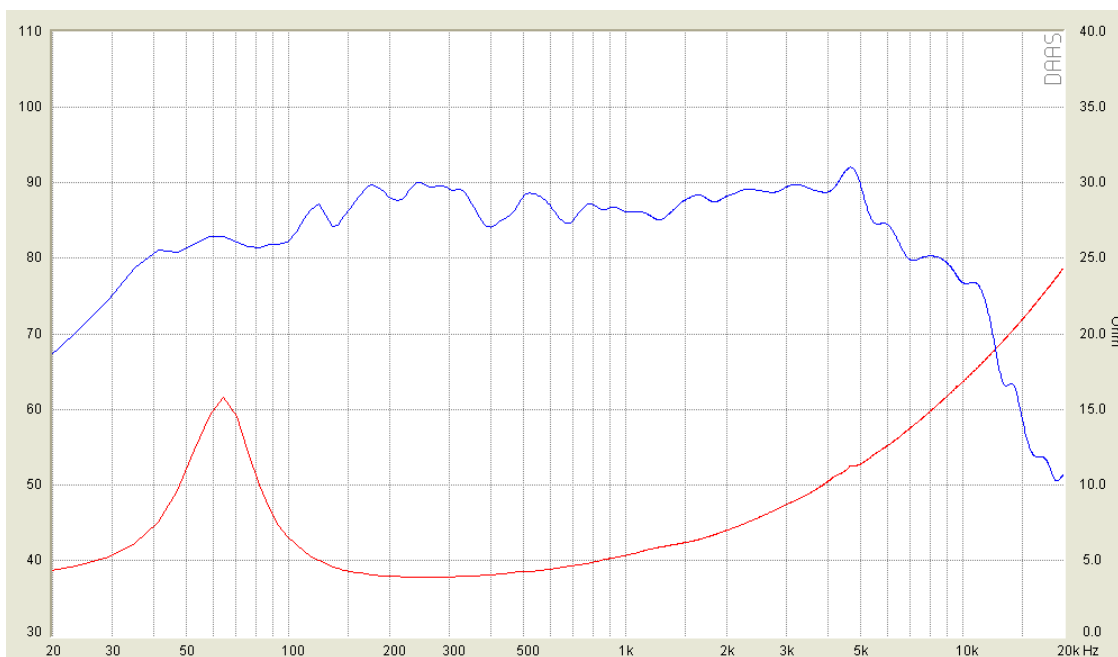

Die Gewährleistung entspricht der gesetzlichen Regelung. Eine Rücksendung kann nur nach vorheriger Absprache und in der Originalverpackung erfolgen. Bitte unbedingt einen maschinell erstellten Kaufbeleg und eine Fehlerbeschreibung beilegen. Von der Gewährleistung ausgeschlossen sind Defekte, die durch Überlastung, unsachgemäße Behandlung oder bei Teilnahme an Wettbewerben entstanden sind. Wir behalten uns das Recht vor, zukünftig nötige Änderungen oder Verbesserungen an dem Produkt vorzunehmen ohne den Kunden darüber zu informieren.

Limited warranty - defective products must be returned in original packaging - please add a copy of the original purchasing invoice showing the purchasing date and a detailed description of the failure. Failure caused by overload, misuse or by using the product for competition purpose are not covered by the warranty. We reserve the right to make needed change or improvement to the product without informing customer about this in advance.

De Garantie bepalingen van alle door ground zero geleverde producten is volgens wettelijke bepalingen geregeld. Een retourzending kan alleen na duidelijke afspraak en in de originele verpakking plaatsvinden. SVP een aankoopbon en een duidelijke storingsomschrijving bijvoegen. Van garantie uitgesloten zijn defecten door overbelasting, onkundig gebruik, of door deelname aan wedstrijden (SPL) ontstaan zijn. Wij behouden ons het recht om de nodige veranderingen of verbeteringen aan het product door te voeren zonder de klant hierover te informeren.

La garantie est conforme aux droits légaux. Un retour du produit défectueux doit être dans son emballage d'origine sur présentation du reçu ou de la facture indiquant la description du défaut. La présente Garantie n'est pas applicable lorsque le produit a été endommagé en raison: Mauvaise alimentation, Trop de puissance (HP, Subwoofer) Accident, Installation ou Utilisation non conforme aux normes Technique (Concours SPL etc). Nous nous réservons le droit d'entreprendre à l'avenir nécessairement des modifications ou des améliorations au produit sans informer le client.

Ground Zero GmbH

Erlenweg 25, 85658 Egmating, Germany

Tel. +49 (0)8095/873 830 Fax -8310

www.ground-zero-audio.com