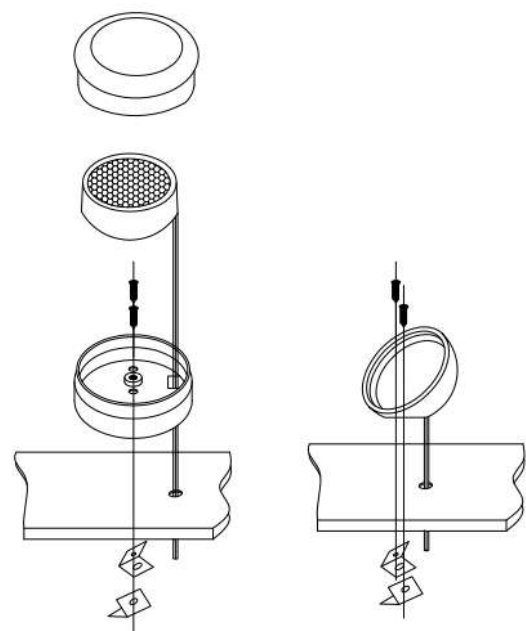

SILKDOME TWEETER

ANLEITUNG / OWNER'S MANUAL

GZHT 19X GZHT 25X

Spezifikationen / Specifications

- Beschichtete Seidenkalotte
- Ferrofluid Kühlung
- Coated silk dome
- Ferrofluid cooling

Model	GZHT 19X	GZHT 25X
Durchmesser / Diameter	19 mm / 0.79"	25 mm / 1"
Impedanz / Impedance	4 Ω	4 Ω
Resonanzfrequenz / Resonance frequency	1650 Hz	1600 Hz
Frequenzgang / Frequency response	3500 Hz – 20 KHz	3000 Hz – 20 KHz
Power RMS / Max	40 W RMS / 70 W Max @ 3500 Hz HPF / 12dB	60 W RMS / 100 W Max @ 3000 Hz HPF / 12dB
SPL	90,5 dB	91 dB

Einbau / Installation