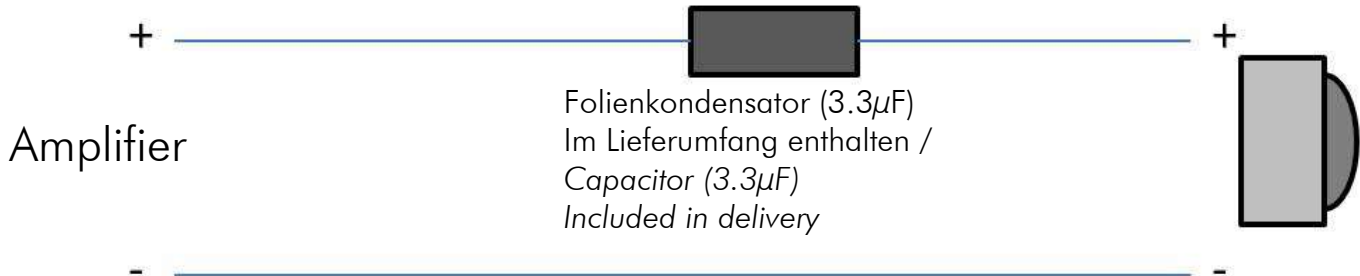

Passiver Anschluss / Passive connection

Bei Anschluss ohne aktiver Frequenzweiche, muss der mitgelieferte Kondensator zum Schutz des Hochtöners in die +Leitung gelötet werden.

The included capacitor must be soldered into the +connection of the tweeter to protect it against damaging if no active crossover is used.